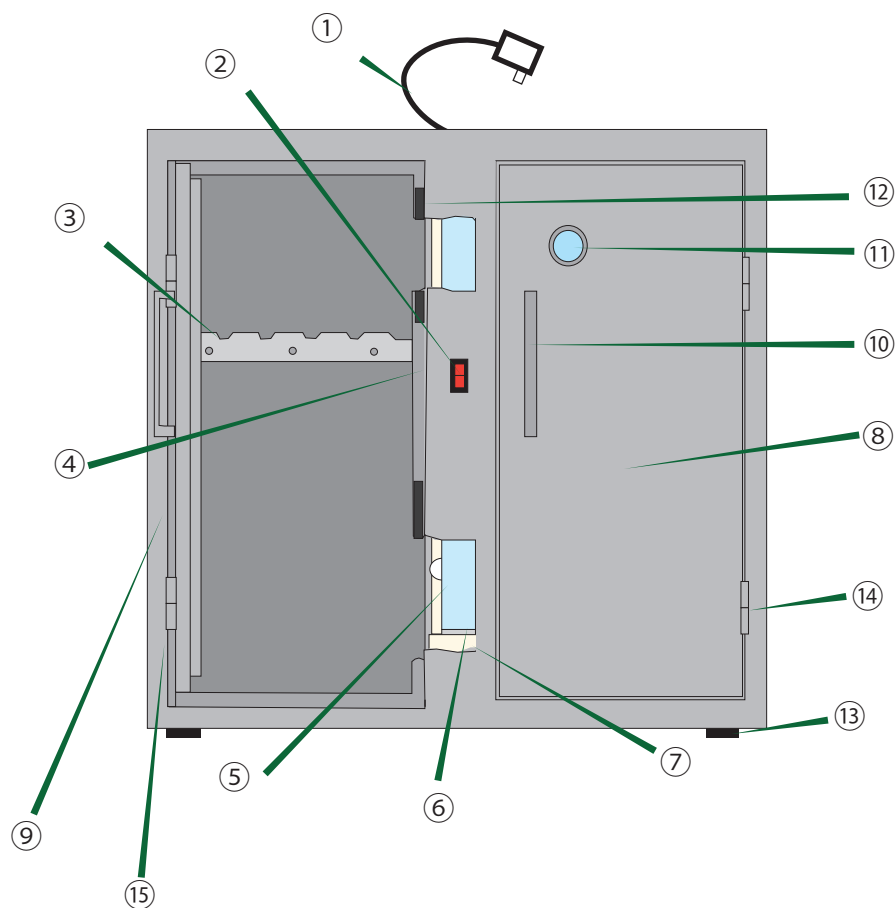

# キンキラ K-15S 部品表

## 部品名

部品は全て1個からの発注になります。

①	電源コード
②	照光スイッチ
③	包丁掛け 2個 (左右2箇所)
④	リミットスイッチ (マイクロスイッチ)
⑤	グローランプ (FG-1P)
⑥	殺菌ランプ (GL-15W)
⑦	灯具一式 (ソケット・安定器 含む)
⑧	右扉
⑨	左扉
⑩	取手 (左右2箇所)
⑪	窓ガラス (左右2箇所)
⑫	マグネット (左右上下2箇所4枚使用)
⑬	ゴム脚 (4個使用)
⑭	ヒンジ・右・本体側 (上下2箇所2個使用)
⑮	ヒンジ・左・本体側 (上下2箇所2個使用)