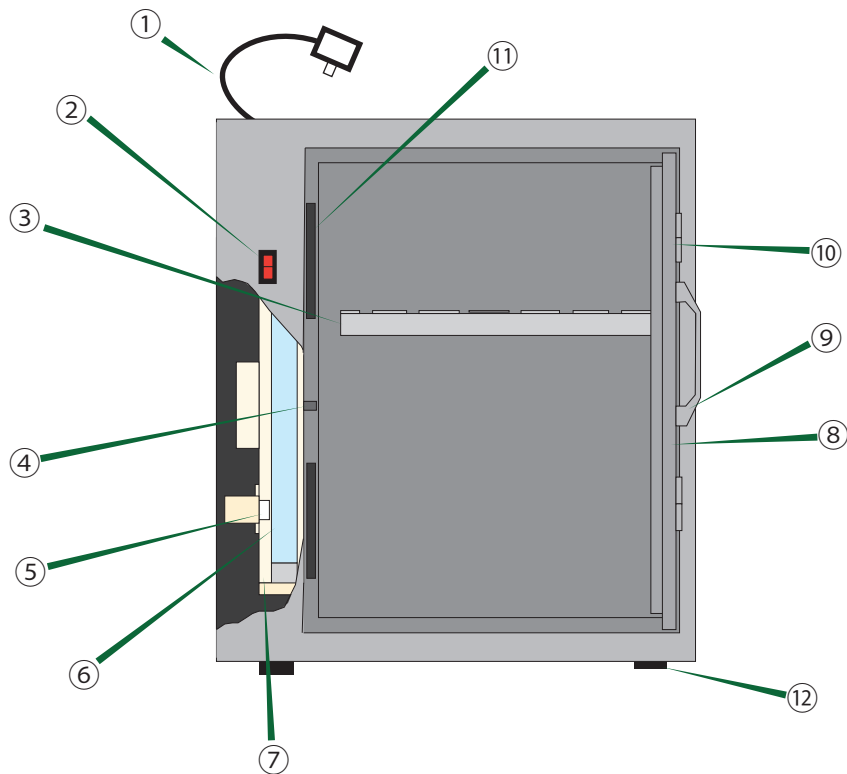

キンキラー K-10S / K-108S 部品表

部品名	
①	電源コード
②	照光スイッチ
③	包丁掛け (K-10S・K-108S)
④	リミットスイッチ
⑤	グローランプ (FG-7P)
⑥	殺菌ランプ (GL-10W)
⑦	灯具一式 (ソケット・安定器 含む)
⑧	扉
⑨	取手
⑩	窓ガラス
⑪	マグネット
⑫	ゴム脚
	ランプカバー
	取手用ネジ
	反射板 (K-10S・K-108S 用)