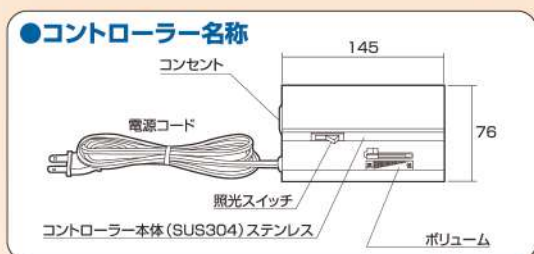

ピオニー業務用足温器は 簡単使用・省エネ・あったかポカポカ暖房器具

G-150