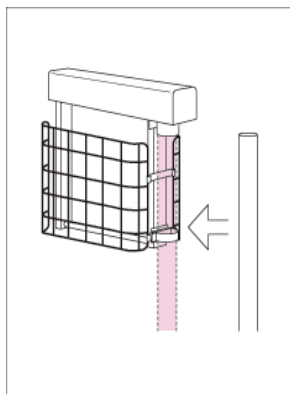

このような場所で活躍しています
軒下・牛舎・鶏舎など

屋外ポール2灯タイプ PSシリーズ

屋外ポール4灯タイプ PSシリーズ

屋外用 PS シリーズ (防雨構造・大型強力タイプ)

型番	PS30210	PS30220	PS30410	PS30420
使用ランプ	FL30SBL (2本)		FL30SBL (4本)	
有効面積 (㎡)	200-400		300-500	
寸法 (mm)	W876/D330/H680		W876/D330/H680	
重量 (kg)	21		23	
取付高さ	地上 3.5m 以上			
二次電圧 (V)	50Hz 6,400 60Hz 7,000			
二次短絡電流 (mA)	50Hz 19 / 60Hz 16			
入力電流 (A)	50Hz 1.16 / 60Hz 1.00	50Hz 0.69 / 60Hz 0.51	50Hz 2.20 / 60Hz 1.80	50Hz 1.00 / 60Hz 0.81
入力電力 (W)	50Hz 75 / 60Hz 73	50Hz 77 / 60Hz 67	50Hz 145 / 60Hz 126	50Hz 141 / 60Hz 116
電源	AC100V 50/60Hz 共用	AC200V 50/60Hz 共用	AC100V 50/60Hz 共用	AC200V 50/60Hz 共用
標準価格 (税抜)	190,000 円		212,000 円	

取付金具 (別売)

● ボールヘッド式 (φ89.1)

取付け方法

- ① 器具をそのままポールに取り付け、固定してください。

取付用ポール
(φ89.1)

※ ポールは別売です。
電材卸店でお求めください。

● コンクリート柱側付式

SK010