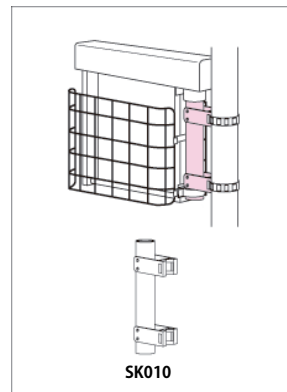

取付金具 (別売)

● ボールヘッド式 (φ89.1)

取付け方法

- ① 器具をそのままポールに取り付け、固定してください。

取付用ポール
(φ89.1)

※ ポールは別売です。
電材卸店でお求めください。

● コンクリート柱側付式

SK010