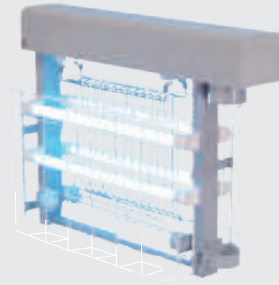

屋外軒下用 FSシリーズ (防雨構造)

※ NSD15210, NSD30210 は本体ステンレス SUS304(塗装仕上げ)です。

型番	FS15214	FS20214	FS20214D	FS20214L
使用ランプ	FL15BL (2本)	FL20SBL (2本)		
有効面積 (㎡)	150-300	200-300		100-150
寸法 (mm)	W656/D320/H360	W800/D320/H360		
重量 (kg)	11.9	13.1	13.0	14.0
取付高さ	地上 1.8m 以上			
二次電圧 (V)	4,000			
二次短絡電流 (mA)	50Hz 19 / 60Hz 16			
入力電流 (A)	50Hz 0.64 / 60Hz 0.52	50Hz 0.82 / 60Hz 0.62		
入力電力 (W)	50Hz 45 / 60Hz 35	50Hz 55 / 60Hz 45		
電源	AC100V 50/60Hz 共用			
標準価格 (税抜)	140,000円	150,000円	178,000円	163,000円

※ FS20214D は本体ステンレス SUS304 (一部鋼板)です。

※ FS20214L は配光制御型です。

※ FS20210D は本体鋼板です。(屋根・虫受けトレイ・保護ガードはステンレス SUS304)

※ FS20210L は配光制御型です。

屋外軒下用 FSシリーズ (防雨構造・強力タイプ)

型番	FS15210	FS20210	FS20210D	FS20210L
使用ランプ	FL15BL (2本)	FL20SBL (2本)		
有効面積 (㎡)	150-300	200-300		100-150
寸法 (mm)	W656/D320/H360	W800/D320/H360		
重量 (kg)	14.3	15.5	15.4	16.4
取付高さ	地上 1.8m 以上			
二次電圧 (V)	50Hz 6,400 / 60Hz 7,000			
二次短絡電流 (mA)	50Hz 19 / 60Hz 16			
入力電流 (A)	50Hz 0.64 / 60Hz 0.52	50Hz 0.82 / 60Hz 0.62		
入力電力 (W)	50Hz 45 / 60Hz 35	50Hz 55 / 60Hz 45		
電源	AC100V 50/60Hz 共用			
標準価格 (税抜)	153,000円	163,000円	187,000円	178,000円

このような場所で活躍しています
軒下・牛舎・鶏舎など

屋外ポール2灯タイプ PSシリーズ

屋外ポール4灯タイプ PSシリーズ

屋外用 PS シリーズ (防雨構造・大型強力タイプ)

型番	PS30210	PS30220	PS30410	PS30420
使用ランプ	FL30SBL (2本)		FL30SBL (4本)	
有効面積 (㎡)	200-400		300-500	
寸法 (mm)	W876/D330/H680		W876/D330/H680	
重量 (kg)	21		23	
取付高さ	地上 3.5m 以上			
二次電圧 (V)	50Hz 6,400 60Hz 7,000			
二次短絡電流 (mA)	50Hz 19 / 60Hz 16			
入力電流 (A)	50Hz 1.16 / 60Hz 1.00	50Hz 0.69 / 60Hz 0.51	50Hz 2.20 / 60Hz 1.80	50Hz 1.00 / 60Hz 0.81
入力電力 (W)	50Hz 75 / 60Hz 73	50Hz 77 / 60Hz 67	50Hz 145 / 60Hz 126	50Hz 141 / 60Hz 116
電源	AC100V 50/60Hz 共用	AC200V 50/60Hz 共用	AC100V 50/60Hz 共用	AC200V 50/60Hz 共用
標準価格 (税抜)	190,000 円		212,000 円	

取付金具 (別売)

● ボールヘッド式 (φ89.1)

取付け方法

- ① 器具をそのままポールに取り付け、固定してください。

取付用ポール
(φ89.1)

※ ポールは別売です。
電材卸店でお求めください。

● コンクリート柱側付式

SK010