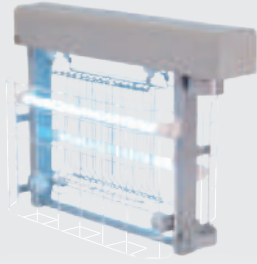

屋外軒下用 FSシリーズ (防雨構造)

※ NSD15210, NSD30210 は本体ステンレス SUS304(塗装仕上げ)です。

型番	FS15214	FS20214	FS20214D	FS20214L
使用ランプ	FL15BL (2本)	FL20SBL (2本)		
有効面積 (㎡)	150-300	200-300		100-150
寸法 (mm)	W656/D320/H360	W800/D320/H360		
重量 (kg)	11.9	13.1	13.0	14.0
取付高さ	地上 1.8m 以上			
二次電圧 (V)	4,000			
二次短絡電流 (mA)	50Hz 19 / 60Hz 16			
入力電流 (A)	50Hz 0.64 / 60Hz 0.52	50Hz 0.82 / 60Hz 0.62		
入力電力 (W)	50Hz 45 / 60Hz 35	50Hz 55 / 60Hz 45		
電源	AC100V 50/60Hz 共用			
標準価格 (税抜)	140,000円	150,000円	178,000円	163,000円

※ FS20214D は本体ステンレス SUS304 (一部鋼板)です。

※ FS20214L は配光制御型です。

※ FS20210D は本体鋼板です。(屋根・虫受けトレイ・保護ガードはステンレス SUS304)

※ FS20210L は配光制御型です。

屋外軒下用 FSシリーズ (防雨構造・強力タイプ)

型番	FS15210	FS20210	FS20210D	FS20210L
使用ランプ	FL15BL (2本)	FL20SBL (2本)		
有効面積 (㎡)	150-300	200-300		100-150
寸法 (mm)	W656/D320/H360	W800/D320/H360		
重量 (kg)	14.3	15.5	15.4	16.4
取付高さ	地上 1.8m 以上			
二次電圧 (V)	50Hz 6,400 / 60Hz 7,000			
二次短絡電流 (mA)	50Hz 19 / 60Hz 16			
入力電流 (A)	50Hz 0.64 / 60Hz 0.52	50Hz 0.82 / 60Hz 0.62		
入力電力 (W)	50Hz 45 / 60Hz 35	50Hz 55 / 60Hz 45		
電源	AC100V 50/60Hz 共用			
標準価格 (税抜)	153,000円	163,000円	187,000円	178,000円

このような場所で活躍しています
軒下・牛舎・鶏舎など

屋外ポール2灯タイプ PSシリーズ

屋外ポール4灯タイプ PSシリーズ

屋外用 PS シリーズ (防雨構造・大型強力タイプ)

型番	PS30210	PS30220	PS30410	PS30420
使用ランプ	FL30SBL (2本)		FL30SBL (4本)	
有効面積 (㎡)	200-400		300-500	
寸法 (mm)	W876/D330/H680		W876/D330/H680	
重量 (kg)	21		23	
取付高さ	地上 3.5m 以上			
二次電圧 (V)	50Hz 6,400 60Hz 7,000			
二次短絡電流 (mA)	50Hz 19 / 60Hz 16			
入力電流 (A)	50Hz 1.16 / 60Hz 1.00	50Hz 0.69 / 60Hz 0.51	50Hz 2.20 / 60Hz 1.80	50Hz 1.00 / 60Hz 0.81
入力電力 (W)	50Hz 75 / 60Hz 73	50Hz 77 / 60Hz 67	50Hz 145 / 60Hz 126	50Hz 141 / 60Hz 116
電源	AC100V 50/60Hz 共用	AC200V 50/60Hz 共用	AC100V 50/60Hz 共用	AC200V 50/60Hz 共用
標準価格 (税抜)	190,000 円		212,000 円	

取付金具 (別売)

● ボールヘッド式 (φ89.1)

取付け方法

- ① 器具をそのままポールに取り付け、固定してください。

取付用ポール
(φ89.1)

※ ポールは別売です。
電材卸店でお求めください。

● コンクリート柱側付式

SK010