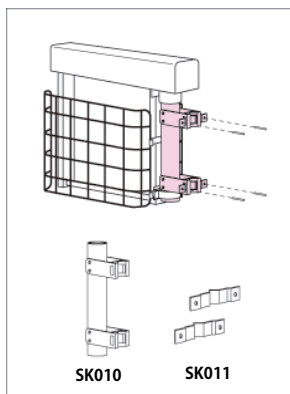

● 壁取付式

SK010 SK011

取付け方法

- ① 取付金具 SK010 の上下の穴に取付金具 SK011 (2ヶ) を差し込んで壁に取り付けて下さい。
- ② 本体を取付金具 SK010 に取り付け、固定して下さい。