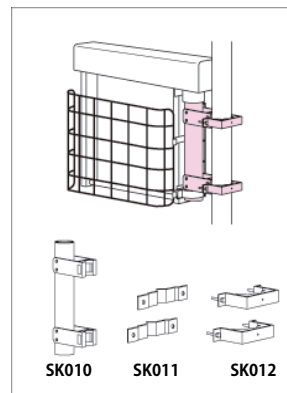

取付金具 (別売)

● ボールヘッド式 (φ89.1)

取付け方法

- ① 器具をそのままポールに取り付け、固定してください。

取付用ポール
(φ89.1)

※ ポールは別売です。
電材卸店でお求めください。

● コンクリート柱側付式

SK010

取付け方法

- ① 取付金具 SK010 をバンド (別売) でコンクリート柱に取り付けて下さい。
- ② 本体を取付金具 SK010 に取り付け、固定して下さい。

※ バンドは別売です。
電材卸店でお求めください。

● 壁取付式

SK010 SK011

取付け方法

- ① 取付金具 SK010 の上下の穴に取付金具 SK011 (2ヶ) を差し込んで壁に取り付けて下さい。
- ② 本体を取付金具 SK010 に取り付け、固定して下さい。

● 丸ポール (φ89.1・φ101.6) 角ポール (□100・□斜 100) ポール側付式

SK010 SK011 SK012

取付け方法

- ① 取付金具 SK010 の上下の穴に取付金具 SK011 (2ヶ) を差し込んで壁に取り付けて下さい。
- ② 丸または角ポールをはさみ、向きを決めて取付金具 SK012 (2ヶ) を付属のボルトで固定して下さい。
- ③ 本体を取付金具 SK010 に取り付け、固定して下さい。