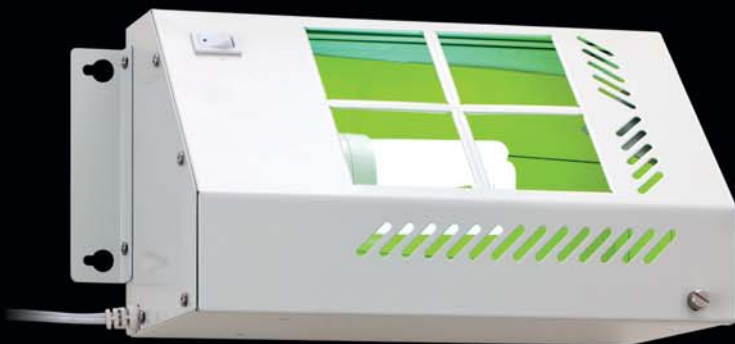

ピーニー®

ステンレス  
FC-21P

業界初

異物混入防止対策商品

## 次世代の 多機能型捕虫器

ホワイト  
FC-21PW

設置例(FC-21PW)

▶ 立体型捕虫シートで驚異的な捕獲力が実現!!

▶ フィールドに合わせていろいろな設置が可能なマルチタイプ捕虫器!!

(コーナー設置／壁掛け設置／据置き設置など)

### ■仕様

定 格：AC100V

本 体 寸 法：W142×D142×H240mm

(スライドホルダーオープン時／H395)

本 体 重 量：1.4kg

本 体 材 質：FC-21P／ステンレス(SUS304)

FC-21PW／鋼板塗装

有 効 面 積：40～50㎡