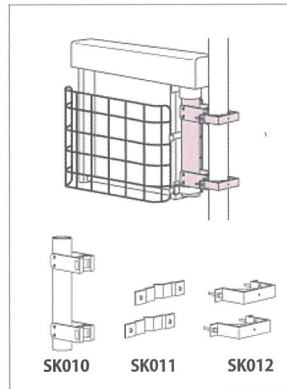

取付金具 (別売)

● ポールヘッド式 (φ89.1)

取付け方法

- ① 器具をそのままポールに取り付け、固定してください。

取付用ポール (φ89.1)

※ ポールは別売です。
電材卸店でお求めください。

● コンクリート柱側付式

SK010

取付け方法

- ① 取付金具 SK010 をバンド (別売) でコンクリート柱に取り付けて下さい。
- ② 本体を取付金具 SK010 に取り付け、固定して下さい。

※ バンドは別売です。
電材卸店でお求めください。

● 壁取付式

SK010 SK011

取付け方法

- ① 取付金具 SK010 の上下の穴に取付金具 SK011 (2ヶ) を差し込んで壁に取り付けて下さい。
- ② 本体を取付金具 SK010 に取り付け、固定して下さい。

● 丸ポール (φ89.1・φ101.6) 角ポール (□100・□斜 100) ポール側付式

SK010 SK011 SK012

取付け方法

- ① 取付金具 SK010 の上下の穴に取付金具 SK011 (2ヶ) を差し込んで壁に取り付けて下さい。
- ② 丸または角ポールをはさみ、向きを決めて取付金具 SK012 (2ヶ) を付属のボルトで固定して下さい。
- ③ 本体を取付金具 SK010 に取り付け、固定して下さい。