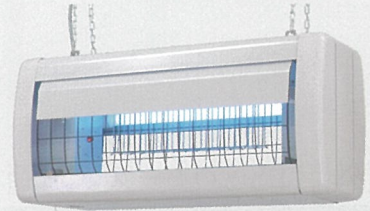

屋内専用タイプ
NS シリーズ

屋外軒下用
FS シリーズ

屋外軒下用
FS シリーズ配光制御型

屋内専用タイプ NS シリーズ

型番	NSS10210	NSS15210	NSS20210	NSS30210	NSD15210	NSD30210
使用ランプ	FL10BL (2本)	FL15BL (2本)	FL20SBL (2本)	FL30SBL (2本)	FL15BL (2本)	FL30SBL (2本)
有効面積 (㎡)	30-50	60-100	100-150	100-200	60-100	100-200
寸法 (mm)	W419/D240/H260	W525/D240/H260	W669/D240/H260	W719/D240/H260	W525/D240/H260	W719/D240/H260
重量 (kg)	8.9	9.7	10.7	11.5	9.7	11.5
取付高さ	地上 1.8m 以上					
二次電圧 (V)	3,500					
二次短絡電流 (mA)	50Hz 18 / 60Hz 15					
入力電流 (A)	50Hz 0.58 / 60Hz 0.44	50Hz 0.72 / 60Hz 0.55	50Hz 0.88 / 60Hz 0.66	50Hz 1.20 / 60Hz 0.95	50Hz 0.72 / 60Hz 0.55	50Hz 1.20 / 60Hz 0.95
入力電力 (W)	50Hz 32 / 60Hz 27	50Hz 41 / 60Hz 34	50Hz 53 / 60Hz 42	50Hz 72 / 60Hz 61	50Hz 41 / 60Hz 34	50Hz 72 / 60Hz 61
電源	AC100V 50/60Hz 共用					
標準価格 (税抜)	62,000円	71,000円	85,000円	91,000円	103,000円	118,000円

屋外軒下用 FS シリーズ (防雨構造)

※ NSD15210, NSD30210 は本体ステンレス SUS304 (塗装仕上げ) です。

型番	FS15214	FS20214	FS20214D	FS20214L
使用ランプ	FL15BL (2本)	FL20SBL (2本)		
有効面積 (㎡)	150-300	200-300		100-150
寸法 (mm)	W656/D320/H360	W800/D320/H360		
重量 (kg)	11.9	13.1	13.0	14.0
取付高さ	地上 1.8m 以上			
二次電圧 (V)	4,000			
二次短絡電流 (mA)	50Hz 19 / 60Hz 16			
入力電流 (A)	50Hz 0.64 / 60Hz 0.52	50Hz 0.82 / 60Hz 0.62		
入力電力 (W)	50Hz 45 / 60Hz 35	50Hz 55 / 60Hz 45		
電源	AC100V 50/60Hz 共用			
標準価格 (税抜)	105,000円	115,000円	140,000円	128,000円

※ FS20214D は本体ステンレス SUS304 (一部銅板) です。

※ FS20214L は配光制御型です。

※ FS20210D は本体銅板です。(屋根・虫受けトレイ・保護ガードはステンレス SUS304)

※ FS20210L は配光制御型です。

屋外軒下用 FS シリーズ (防雨構造・強力タイプ)

型番	FS15210	FS20210	FS20210D	FS20210L
使用ランプ	FL15BL (2本)	FL20SBL (2本)		
有効面積 (㎡)	150-300	200-300		100-150
寸法 (mm)	W656/D320/H360	W800/D320/H360		
重量 (kg)	14.3	15.5	15.4	16.4
取付高さ	地上 1.8m 以上			
二次電圧 (V)	50Hz 6,400 / 60Hz 7,000			
二次短絡電流 (mA)	50Hz 19 / 60Hz 16			
入力電流 (A)	50Hz 0.64 / 60Hz 0.52	50Hz 0.82 / 60Hz 0.62		
入力電力 (W)	50Hz 45 / 60Hz 35	50Hz 55 / 60Hz 45		
電源	AC100V 50/60Hz 共用			
標準価格 (税抜)	113,000円	123,000円	149,000円	137,000円