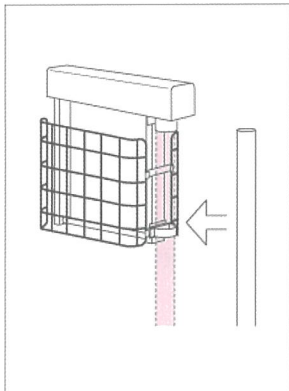

取付金具 (別売)

● ポールヘッド式 (φ89.1)

取付け方法

- ① 器具をそのままポールに取り付け、固定してください。

取付用ポール (φ89.1)

※ ポールは別売です。
電材卸店でお求めください。

● コンクリート柱側付式

SK010