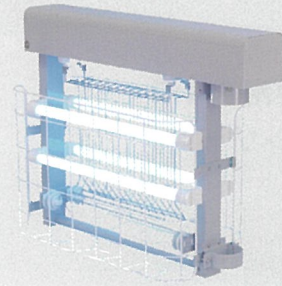

屋外軒下用 FS シリーズ (防雨構造)

※ NSD15210, NSD30210 は本体ステンレス SUS304 (塗装仕上げ) です。

型番	FS15214	FS20214	FS20214D	FS20214L
使用ランプ	FL15BL (2本)	FL20SBL (2本)		
有効面積 (㎡)	150-300	200-300		100-150
寸法 (mm)	W656/D320/H360	W800/D320/H360		
重量 (kg)	11.9	13.1	13.0	14.0
取付高さ	地上 1.8m 以上			
二次電圧 (V)	4,000			
二次短絡電流 (mA)	50Hz 19 / 60Hz 16			
入力電流 (A)	50Hz 0.64 / 60Hz 0.52	50Hz 0.82 / 60Hz 0.62		
入力電力 (W)	50Hz 45 / 60Hz 35	50Hz 55 / 60Hz 45		
電源	AC100V 50/60Hz 共用			
標準価格 (税抜)	105,000円	115,000円	140,000円	128,000円

※ FS20214D は本体ステンレス SUS304 (一部銅板) です。

※ FS20214L は配光制御型です。

※ FS20210D は本体銅板です。(屋根・虫受けトレイ・保護ガードはステンレス SUS304)

※ FS20210L は配光制御型です。

屋外軒下用 FS シリーズ (防雨構造・強力タイプ)

型番	FS15210	FS20210	FS20210D	FS20210L
使用ランプ	FL15BL (2本)	FL20SBL (2本)		
有効面積 (㎡)	150-300	200-300		100-150
寸法 (mm)	W656/D320/H360	W800/D320/H360		
重量 (kg)	14.3	15.5	15.4	16.4
取付高さ	地上 1.8m 以上			
二次電圧 (V)	50Hz 6,400 / 60Hz 7,000			
二次短絡電流 (mA)	50Hz 19 / 60Hz 16			
入力電流 (A)	50Hz 0.64 / 60Hz 0.52	50Hz 0.82 / 60Hz 0.62		
入力電力 (W)	50Hz 45 / 60Hz 35	50Hz 55 / 60Hz 45		
電源	AC100V 50/60Hz 共用			
標準価格 (税抜)	113,000円	123,000円	149,000円	137,000円

このような場所で活躍しています
軒下・牛舎・鶏舎など

屋外ポール2灯タイプ PSシリーズ

屋外ポール4灯タイプ PSシリーズ

屋外用 PS シリーズ (防雨構造・大型強力タイプ)

型番	PS30210	PS30220	PS30410	PS30420
使用ランプ	FL30SBL (2本)		FL30SBL (4本)	
有効面積 (㎡)	200-400		300-500	
寸法 (mm)	W876/D330/H680		W876/D330/H680	
重量 (kg)	21		23	
取付高さ	地上 3.5m 以上			
二次電圧 (V)	50Hz 6,400 60Hz 7,000			
二次短絡電流 (mA)	50Hz 19 / 60Hz 16			
入力電流 (A)	50Hz 1.16 / 60Hz 1.00	50Hz 0.69 / 60Hz 0.51	50Hz 2.20 / 60Hz 1.80	50Hz 1.00 / 60Hz 0.81
入力電力 (W)	50Hz 75 / 60Hz 73	50Hz 77 / 60Hz 67	50Hz 145 / 60Hz 126	50Hz 141 / 60Hz 116
電源	AC100V 50/60Hz 共用	AC200V 50/60Hz 共用	AC100V 50/60Hz 共用	AC200V 50/60Hz 共用
標準価格 (税抜)	112,000 円		149,000 円	

取付金具 (別売)

● ポールヘッド式 (φ89.1)

取付け方法

- ① 器具をそのままポールに取り付け、固定してください。

取付用ポール (φ89.1)

※ ポールは別売です。
電材卸店でお求めください。

● コンクリート柱側付式

SK010