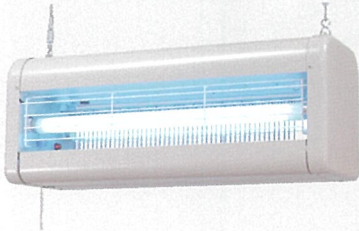

屋内専用タイプ
NS シリーズ

屋外軒下用
FS シリーズ

屋外軒下用
FS シリーズ配光制御型

屋内専用タイプ NS シリーズ

型番	NSS10210	NSS15210	NSS20210	NSS30210	NSD15210	NSD30210
使用ランプ	FL10BL (2本)	FL15BL (2本)	FL20SBL (2本)	FL30SBL (2本)	FL15BL (2本)	FL30SBL (2本)
有効面積 (㎡)	30-50	60-100	100-150	100-200	60-100	100-200
寸法 (mm)	W419/D240/H260	W525/D240/H260	W669/D240/H260	W719/D240/H260	W525/D240/H260	W719/D240/H260
重量 (kg)	8.9	9.7	10.7	11.5	9.7	11.5
取付高さ	地上 1.8m 以上					
二次電圧 (V)	3,500					
二次短絡電流 (mA)	50Hz 18 / 60Hz 15					
入力電流 (A)	50Hz 0.58 / 60Hz 0.44	50Hz 0.72 / 60Hz 0.55	50Hz 0.88 / 60Hz 0.66	50Hz 1.20 / 60Hz 0.95	50Hz 0.72 / 60Hz 0.55	50Hz 1.20 / 60Hz 0.95
入力電力 (W)	50Hz 32 / 60Hz 27	50Hz 41 / 60Hz 34	50Hz 53 / 60Hz 42	50Hz 72 / 60Hz 61	50Hz 41 / 60Hz 34	50Hz 72 / 60Hz 61
電源	AC100V 50/60Hz 共用					
標準価格 (税抜)	62,000円	71,000円	85,000円	91,000円	103,000円	118,000円

屋外軒下用 FS シリーズ (防雨構造)

※ NSD15210, NSD30210 は本体ステンレス SUS304 (塗装仕上げ) です。

型番	FS15214	FS20214	FS20214D	FS20214L
使用ランプ	FL15BL (2本)	FL20SBL (2本)		
有効面積 (㎡)	150-300	200-300		100-150
寸法 (mm)	W656/D320/H360	W800/D320/H360		
重量 (kg)	11.9	13.1	13.0	14.0
取付高さ	地上 1.8m 以上			
二次電圧 (V)	4,000			
二次短絡電流 (mA)	50Hz 19 / 60Hz 16			
入力電流 (A)	50Hz 0.64 / 60Hz 0.52	50Hz 0.82 / 60Hz 0.62		
入力電力 (W)	50Hz 45 / 60Hz 35	50Hz 55 / 60Hz 45		
電源	AC100V 50/60Hz 共用			
標準価格 (税抜)	105,000円	115,000円	140,000円	128,000円

※ FS20214D は本体ステンレス SUS304 (一部銅板) です。

※ FS20214L は配光制御型です。

※ FS20210D は本体銅板です。(屋根・虫受けトレイ・保護ガードはステンレス SUS304)

※ FS20210L は配光制御型です。

屋外軒下用 FS シリーズ (防雨構造・強力タイプ)

型番	FS15210	FS20210	FS20210D	FS20210L
使用ランプ	FL15BL (2本)	FL20SBL (2本)		
有効面積 (㎡)	150-300	200-300		100-150
寸法 (mm)	W656/D320/H360	W800/D320/H360		
重量 (kg)	14.3	15.5	15.4	16.4
取付高さ	地上 1.8m 以上			
二次電圧 (V)	50Hz 6,400 / 60Hz 7,000			
二次短絡電流 (mA)	50Hz 19 / 60Hz 16			
入力電流 (A)	50Hz 0.64 / 60Hz 0.52	50Hz 0.82 / 60Hz 0.62		
入力電力 (W)	50Hz 45 / 60Hz 35	50Hz 55 / 60Hz 45		
電源	AC100V 50/60Hz 共用			
標準価格 (税抜)	113,000円	123,000円	149,000円	137,000円