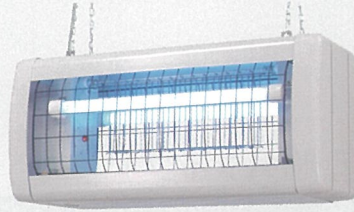

屋内専用タイプ
NS シリーズ

屋外軒下用
FS シリーズ

屋外軒下用
FS シリーズ配光制御型

屋内専用タイプ NS シリーズ

型番	NSS10210	NSS15210	NSS20210	NSS30210	NSD15210	NSD30210
使用ランプ	FL10BL (2本)	FL15BL (2本)	FL20SBL (2本)	FL30SBL (2本)	FL15BL (2本)	FL30SBL (2本)
有効面積 (㎡)	30-50	60-100	100-150	100-200	60-100	100-200
寸法 (mm)	W419/D240/H260	W525/D240/H260	W669/D240/H260	W719/D240/H260	W525/D240/H260	W719/D240/H260
重量 (kg)	8.9	9.7	10.7	11.5	9.7	11.5
取付高さ	地上 1.8m 以上					
二次電圧 (V)	3,500					
二次短絡電流 (mA)	50Hz 18 / 60Hz 15					
入力電流 (A)	50Hz 0.58 / 60Hz 0.44	50Hz 0.72 / 60Hz 0.55	50Hz 0.88 / 60Hz 0.66	50Hz 1.20 / 60Hz 0.95	50Hz 0.72 / 60Hz 0.55	50Hz 1.20 / 60Hz 0.95
入力電力 (W)	50Hz 32 / 60Hz 27	50Hz 41 / 60Hz 34	50Hz 53 / 60Hz 42	50Hz 72 / 60Hz 61	50Hz 41 / 60Hz 34	50Hz 72 / 60Hz 61
電源	AC100V 50/60Hz 共用					
標準価格 (税抜)	62,000円	71,000円	85,000円	91,000円	103,000円	118,000円

屋外軒下用 FS シリーズ (防雨構造)

※ NSD15210, NSD30210 は本体ステンレス SUS304 (塗装仕上げ) です。

型番	FS15214	FS20214	FS20214D	FS20214L
使用ランプ	FL15BL (2本)	FL20SBL (2本)		
有効面積 (㎡)	150-300	200-300		100-150
寸法 (mm)	W656/D320/H360	W800/D320/H360		
重量 (kg)	11.9	13.1	13.0	14.0
取付高さ	地上 1.8m 以上			
二次電圧 (V)	4,000			
二次短絡電流 (mA)	50Hz 19 / 60Hz 16			
入力電流 (A)	50Hz 0.64 / 60Hz 0.52	50Hz 0.82 / 60Hz 0.62		
入力電力 (W)	50Hz 45 / 60Hz 35	50Hz 55 / 60Hz 45		
電源	AC100V 50/60Hz 共用			
標準価格 (税抜)	105,000円	115,000円	140,000円	128,000円

※ FS20214D は本体ステンレス SUS304 (一部銅板) です。

※ FS20214L は配光制御型です。

※ FS20210D は本体銅板です。(屋根・虫受けトレイ・保護ガードはステンレス SUS304)

※ FS20210L は配光制御型です。

屋外軒下用 FS シリーズ (防雨構造・強力タイプ)

型番	FS15210	FS20210	FS20210D	FS20210L
使用ランプ	FL15BL (2本)	FL20SBL (2本)		
有効面積 (㎡)	150-300	200-300		100-150
寸法 (mm)	W656/D320/H360	W800/D320/H360		
重量 (kg)	14.3	15.5	15.4	16.4
取付高さ	地上 1.8m 以上			
二次電圧 (V)	50Hz 6,400 / 60Hz 7,000			
二次短絡電流 (mA)	50Hz 19 / 60Hz 16			
入力電流 (A)	50Hz 0.64 / 60Hz 0.52	50Hz 0.82 / 60Hz 0.62		
入力電力 (W)	50Hz 45 / 60Hz 35	50Hz 55 / 60Hz 45		
電源	AC100V 50/60Hz 共用			
標準価格 (税抜)	113,000円	123,000円	149,000円	137,000円