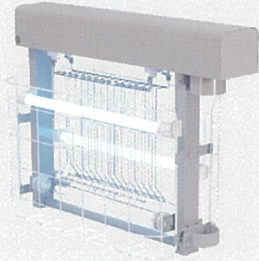

屋外軒下用 FS シリーズ (防雨構造)

※ NSD15210, NSD30210 は本体ステンレス SUS304 (塗装仕上げ) です。

型番	FS15214	FS20214	FS20214D	FS20214L
使用ランプ	FL15BL (2本)	FL20SBL (2本)		
有効面積 (㎡)	150-300	200-300		100-150
寸法 (mm)	W656/D320/H360	W800/D320/H360		
重量 (kg)	11.9	13.1	13.0	14.0
取付高さ	地上 1.8m 以上			
二次電圧 (V)	4,000			
二次短絡電流 (mA)	50Hz 19 / 60Hz 16			
入力電流 (A)	50Hz 0.64 / 60Hz 0.52	50Hz 0.82 / 60Hz 0.62		
入力電力 (W)	50Hz 45 / 60Hz 35	50Hz 55 / 60Hz 45		
電源	AC100V 50/60Hz 共用			
標準価格 (税抜)	105,000円	115,000円	140,000円	128,000円

※ FS20214D は本体ステンレス SUS304 (一部銅板) です。

※ FS20214L は配光制御型です。

※ FS20210D は本体銅板です。(屋根・虫受けトレイ・保護ガードはステンレス SUS304)

※ FS20210L は配光制御型です。

屋外軒下用 FS シリーズ (防雨構造・強力タイプ)

型番	FS15210	FS20210	FS20210D	FS20210L
使用ランプ	FL15BL (2本)	FL20SBL (2本)		
有効面積 (㎡)	150-300	200-300		100-150
寸法 (mm)	W656/D320/H360	W800/D320/H360		
重量 (kg)	14.3	15.5	15.4	16.4
取付高さ	地上 1.8m 以上			
二次電圧 (V)	50Hz 6,400 / 60Hz 7,000			
二次短絡電流 (mA)	50Hz 19 / 60Hz 16			
入力電流 (A)	50Hz 0.64 / 60Hz 0.52	50Hz 0.82 / 60Hz 0.62		
入力電力 (W)	50Hz 45 / 60Hz 35	50Hz 55 / 60Hz 45		
電源	AC100V 50/60Hz 共用			
標準価格 (税抜)	113,000円	123,000円	149,000円	137,000円

このような場所で活躍しています
軒下・牛舎・鶏舎など

屋外ポール2灯タイプ PSシリーズ

屋外ポール4灯タイプ PSシリーズ

屋外用 PS シリーズ (防雨構造・大型強力タイプ)

型番	PS30210	PS30220	PS30410	PS30420
使用ランプ	FL30SBL (2本)		FL30SBL (4本)	
有効面積 (㎡)	200-400		300-500	
寸法 (mm)	W876/D330/H680		W876/D330/H680	
重量 (kg)	21		23	
取付高さ	地上 3.5m 以上			
二次電圧 (V)	50Hz 6,400 60Hz 7,000			
二次短絡電流 (mA)	50Hz 19 / 60Hz 16			
入力電流 (A)	50Hz 1.16 / 60Hz 1.00	50Hz 0.69 / 60Hz 0.51	50Hz 2.20 / 60Hz 1.80	50Hz 1.00 / 60Hz 0.81
入力電力 (W)	50Hz 75 / 60Hz 73	50Hz 77 / 60Hz 67	50Hz 145 / 60Hz 126	50Hz 141 / 60Hz 116
電源	AC100V 50/60Hz 共用	AC200V 50/60Hz 共用	AC100V 50/60Hz 共用	AC200V 50/60Hz 共用
標準価格 (税抜)	112,000 円		149,000 円	

取付金具 (別売)

● ポールヘッド式 (φ89.1)

取付け方法

- ① 器具をそのままポールに取り付け、固定してください。

取付用ポール (φ89.1)

※ ポールは別売です。
電材卸店でお求めください。

● コンクリート柱側付式

SK010