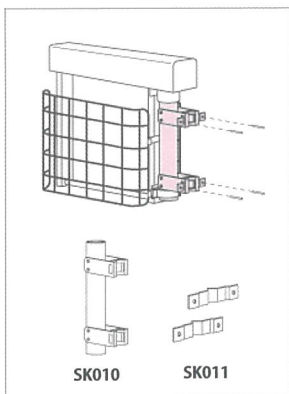

● 壁取付式

SK010 SK011

取付け方法

- ① 取付金具 SK010 の上下の穴に取付金具 SK011 (2ヶ) を差し込んで壁に取り付けて下さい。
- ② 本体を取付金具 SK010 に取り付け、固定して下さい。