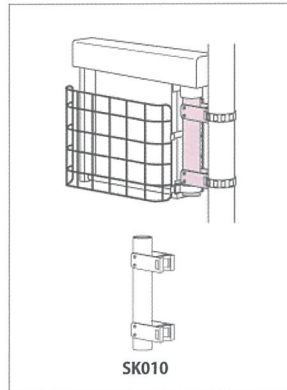

取付金具 (別売)

● ポールヘッド式 (φ89.1)

取付け方法

- ① 器具をそのままポールに取り付け、固定してください。

取付用ポール (φ89.1)

※ ポールは別売です。
電材卸店でお求めください。

● コンクリート柱側付式

SK010