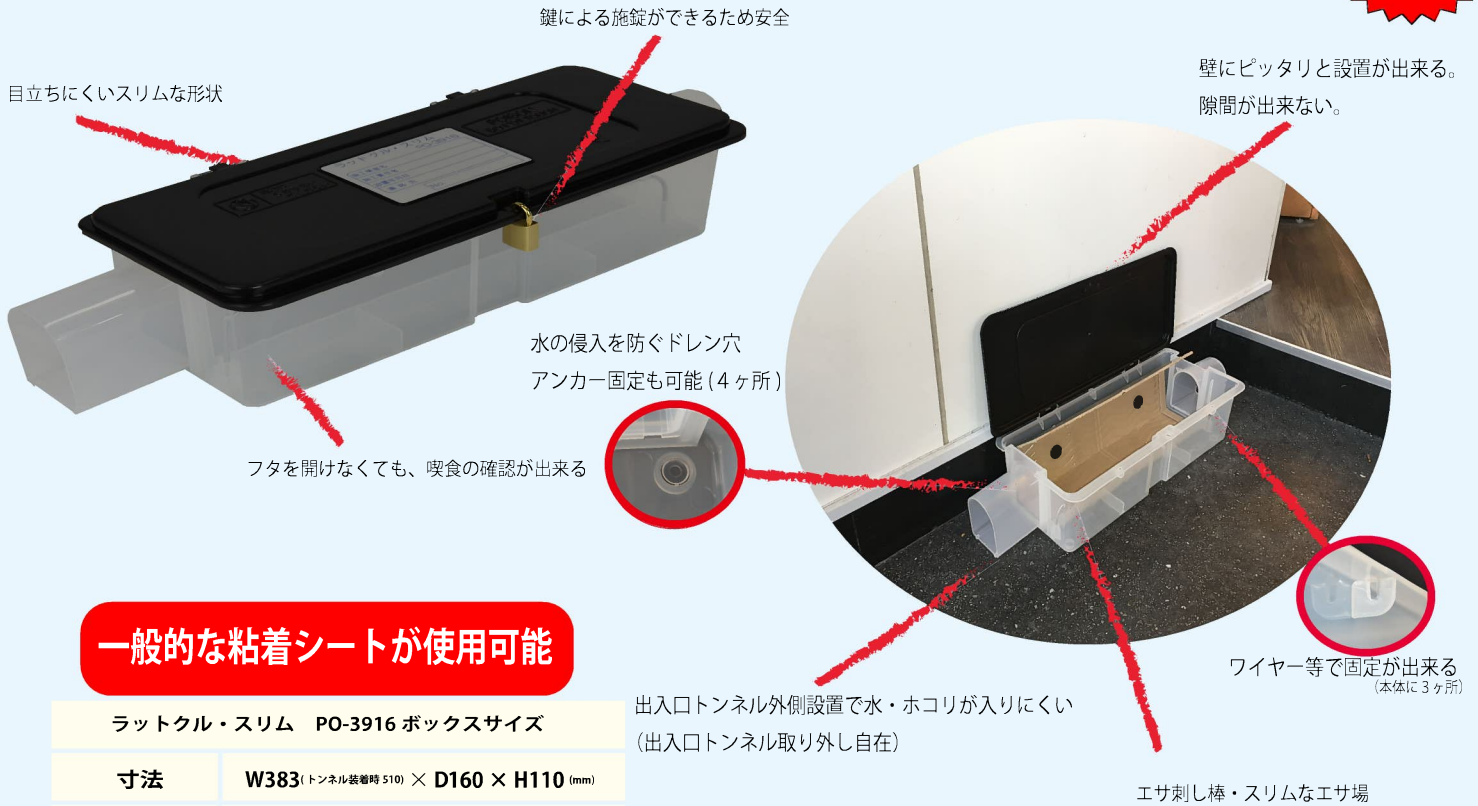

PEONY

AIB 対応

業者様の声から出来た…

ベイトボックス シリーズ

中がよく見える ネズミがよく入る

ラットクル・スリム PO-3916

ラットクル PN-3226

<ポイント>

- フタを開けずに喫食確認ができる
- ネズミに警戒心を与えにくい構造
- 水・ホコリが入りにくい形状
- 鍵による施錠ができる
- 粘着シートでの捕獲ができる

作業効率大幅アップ

「調査用」・「捕獲用」 マルチタイプボックス

◇ ラットクル・スリム PO-3916 / プロの声からできた画期的なベイトボックス

新登場

一般的な粘着シートが使用可能

ラットクル・スリム PO-3916 ボックスサイズ	
寸法	W383(トンネル装着時 510) × D160 × H110 (mm)
重量	0.59kg
材質	pp

○付属品: 南京錠(1個)・エサ刺し棒
(鍵は全て共通です)

◇ ラットクル PN-3226 / ネズミがよく入るベイトボックス

ラットクル PN-3226 ボックスサイズ	
寸法	W324(トンネル装着時 445) × D275 × H110 (mm)
重量	0.62kg
材質	pp

■製品製造元
株式会社 **ピオニーコーポレーション**

●この製品に関するお問い合わせは、下記取扱店へ・・・