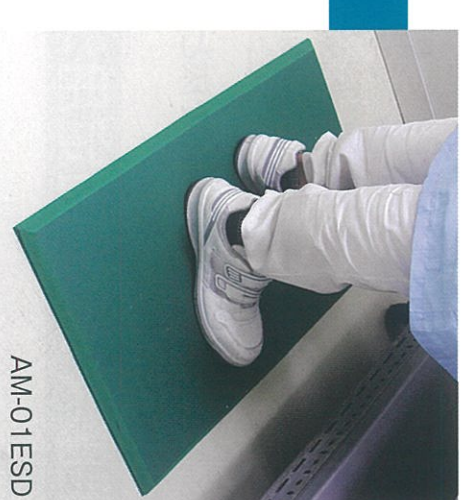

静電気対策環境でも使えるクッション性に優れた導電性タイプ

足腰マット® ESD

特長

- ▶導電性材質を使用しています。
- ▶立ち作業現場の疲労感軽減。
- ▶優れたクッション性が体重負担を軽減。
- ▶**耐油、耐水**仕様。吸水率1%以下。
- ▶**切削切粉に強い**。
- ▶外周部は45度の傾斜加工。

用途

- ▶表面抵抗値 1.0×10⁶~1.0×10⁹Ω

品名 足腰マット ESD Sサイズ

品名	足腰マット ESD Sサイズ	足腰マット ESD Mサイズ
品番/カラー	AM-01ESD グリーン	AM-02ESD グリーン
価格(税抜)	¥7,800	¥15,500
サイズ(mm)	約幅450×長750×厚17	約幅750×長900×厚17
重量(g)	約750	約1,540
材質		NBR