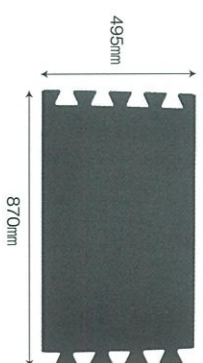

ジョイントしてお好みの長さに延ばせる

足腰マツト® ジョイントタイプ

特長

- ▶優れたクッション性が体重負担を軽減。
- ▶**耐油、耐水**仕様。吸水率1%以下。
- ▶**切削切粉**に強い。
- ▶外周部は45度の傾斜加工。
- ▶ジョイントして横幅をお好みの長さに延ばせます。
- ▶AM-08延長1ピースで820mmづつ横幅を増やす事ができます。

用途

- ▶立ち作業現場の**疲労感軽減**。
- ▶製品落下の**衝撃保護**。
- ▶床からの**冷気を遮断**、足の**底冷え防止**に。

基本2ピース AM-07

基本2ピース+延長1ピース AM-07+AM-08

1,700mm

2,520mm

品名 足腰マツトジョイントタイプ 基本2ピース

足腰マツトジョイントタイプ 延長1ピース

イメージ

495mm

1,700mm

495mm

870mm

品番/カラー AM-07 ララック

価格(税抜) **¥14,800**

サイズ(mm) 約幅495×長1,700×厚17

重量(g) 約1,800

材質 NBR