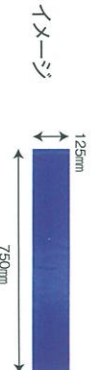

付属品 足腰マツト固定用シート2枚付き

(ジョイント部分、両端の固定にご使用ください。)

※固定用シート置き位置/付属の2枚のシートのはみ出した部分をカットして3カ所に配置してください。

品番/カラー AM-08 ララック

価格(税抜) **¥7,300**

サイズ(mm) 約幅495×長870×厚17

重量(g) 約900

材質 NBR

付属品 足腰マツト固定用シート1枚付き

(ジョイント部分の固定にご使用ください。)

足腰マツトの裏に敷くだけで床と密着し、マツトがずれにくくなる

足腰マツト® 固定用シート

特長

- ▶弱い粘着力を持ったシートです。
- ▶汚れても水洗いをする事によって粘着力が復活します。(洗剤のご使用はお控えください。)
- ▶※水、油のある環境の現場でのご使用はお勧めできません。

品名 足腰マツト固定用シート

イメージ

125mm

750mm

品番/カラー AM-09 グリーン

価格(税抜) **¥680**

サイズ(mm) 幅125×長750×厚0.5

重量(g) 約40

材質 PP/PU

ご用命は、