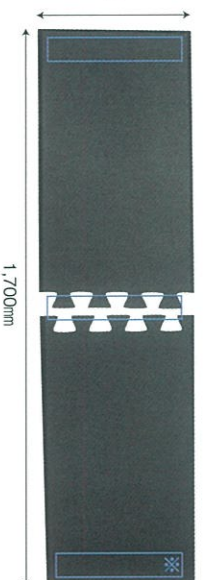

ジョイントしてお好みの長さに延ばせる

足腰マツト® ジョイントタイプ

特長

- ▶優れたクッション性が体重負担を軽減。
- ▶**耐油、耐水**仕様。吸水率1%以下。
- ▶**切削切粉**に強い。
- ▶外周部は45度の傾斜加工。
- ▶ジョイントして横幅をお好みの長さに延ばせます。
- ▶AM-08延長1ピースで820mmづつ横幅を増やす事ができます。

用途

- ▶立ち作業現場の**疲労感軽減**。
- ▶製品落下の**衝撃保護**。
- ▶床からの**冷気を遮断**、足の**底冷え防止**に。

基本2ピース AM-07

基本2ピース+延長1ピース AM-07+AM-08

1,700mm

2,520mm

品名 足腰マツトジョイントタイプ 基本2ピース

足腰マツトジョイントタイプ 延長1ピース

イメージ

495mm

1,700mm

495mm

870mm

品番/カラー AM-07 ララック

価格(税抜) **¥14,800**

サイズ(mm) 約幅495×長1,700×厚17

重量(g) 約1,800

材質 NBR